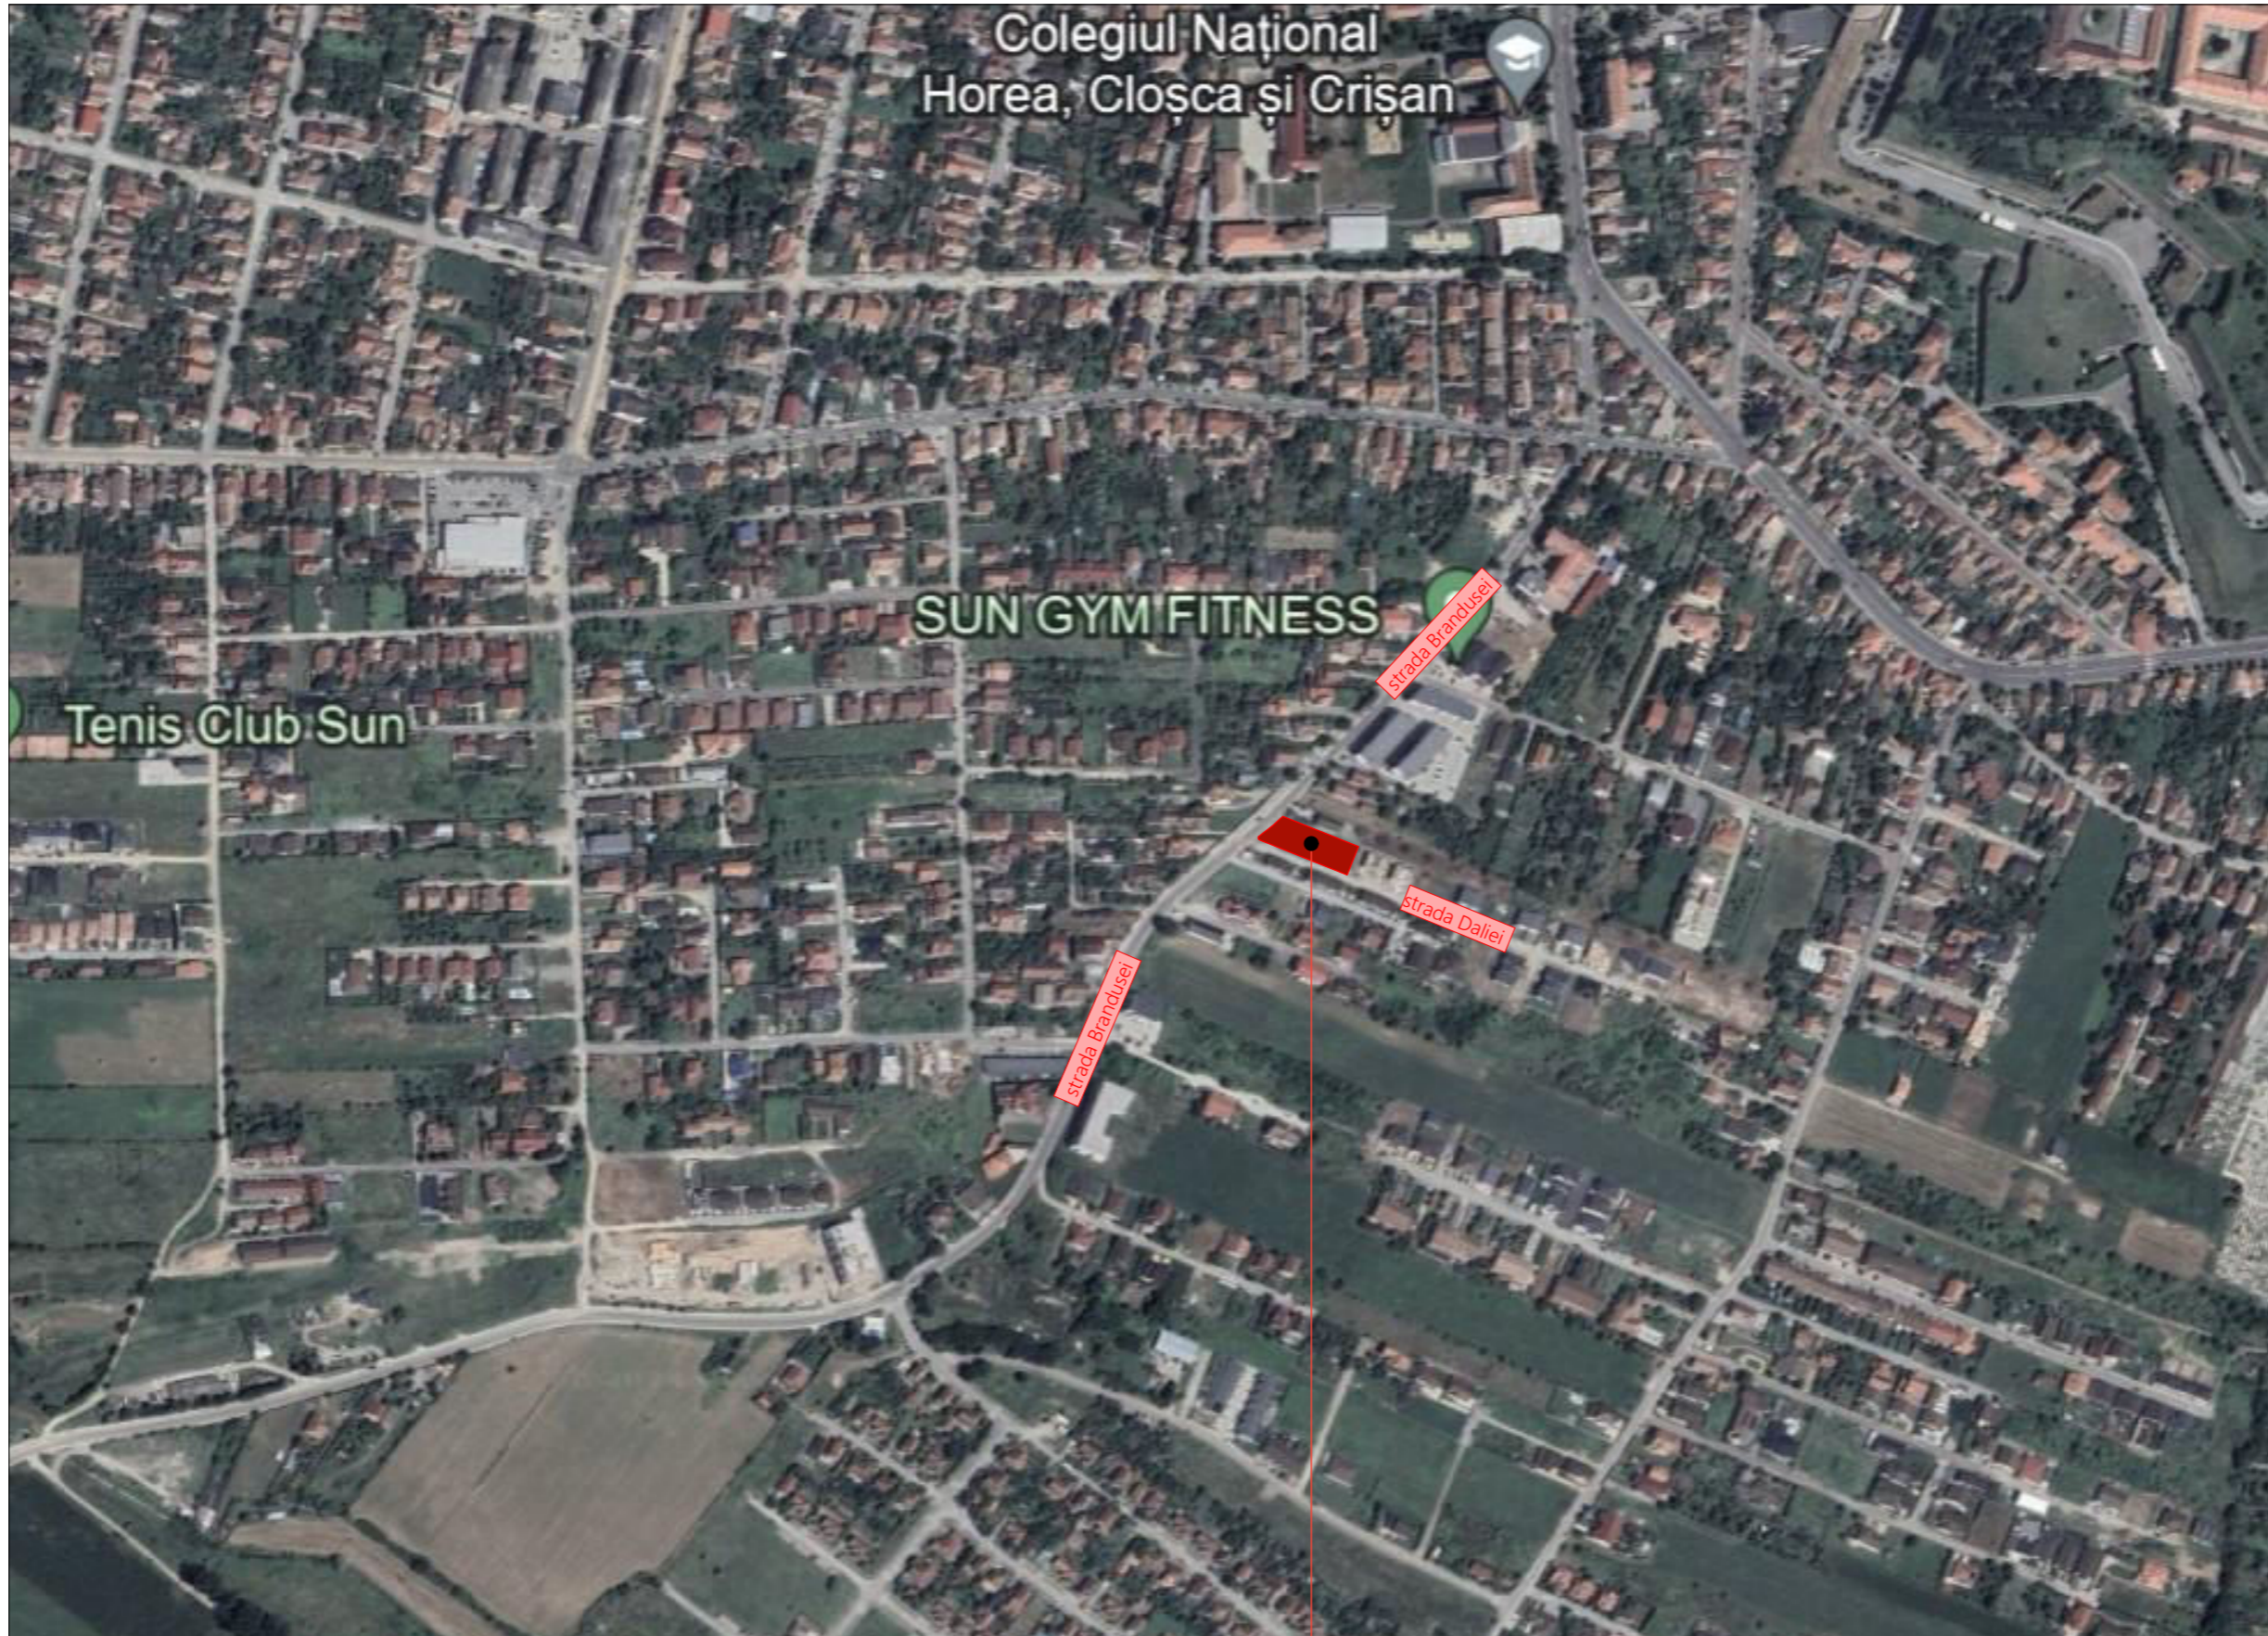

Colegiul Național
Horea, Cloșca și Crișan

concept ▲

S.C CONCEPT ARKTECH S.R.L
arhitectura si design interior
Alba Iulia, str. Pinului, nr.12, jud. Alba, 510042
0749 090 117 CUI 37185447; J1/235/2017
conceptarktech@gmail.com

VERIFICATORI/EXPERT	Semnatura

COLECTIV DE ELABORARE	
SEF PROIECT: Curea Spiridon	Semnatura <i>[Signature]</i>
PROIECTAT: Lupean Andrei	<i>[Signature]</i>
DESENAT: Lupean Andrei	<i>[Signature]</i>

DATE PROIECT

DENUMIRE PROIECT:
CONSTRUIRE LOCUINTE COLECTIVE, IMPREJMUIRE SI
BRANSAMENTE LA UTILITATI

ADRESA AMPLASAMENT
strada Dăriei, nr.1, Alba Iulia, judetul Alba

BENEFICIAR:
BLOCK HAUS IMOBILIARE prin BUCEA COSMIN CALIN

ADRESA BENEFICIAR
strada DR. Aurel Lazar, nr.58, Alba Iulia,
judetul Alba

DENUMIRE PLANSA

PLAN DE INCADRARE IN ZONA

NR. PROIECT	FAZA	
09/2024	P.U.D	
DATA	SCARA	PLANSA
08/2024	1:5000	1:1U.01.1
FORMAT	420x297	

BLOCK HAUS IMOBILIARE
CF 119463
S=1368mp

●Prezentul proiect reprezinta proprietatea intelectuala a firmei SC CONCEPT ARKTECH SRL - Prezentul proiect poate fi folosit doar pentru aceasta lucrare - Orice reproducere partiala sau totala poate fi facuta doar cu acordul prealabil al proiectantului.