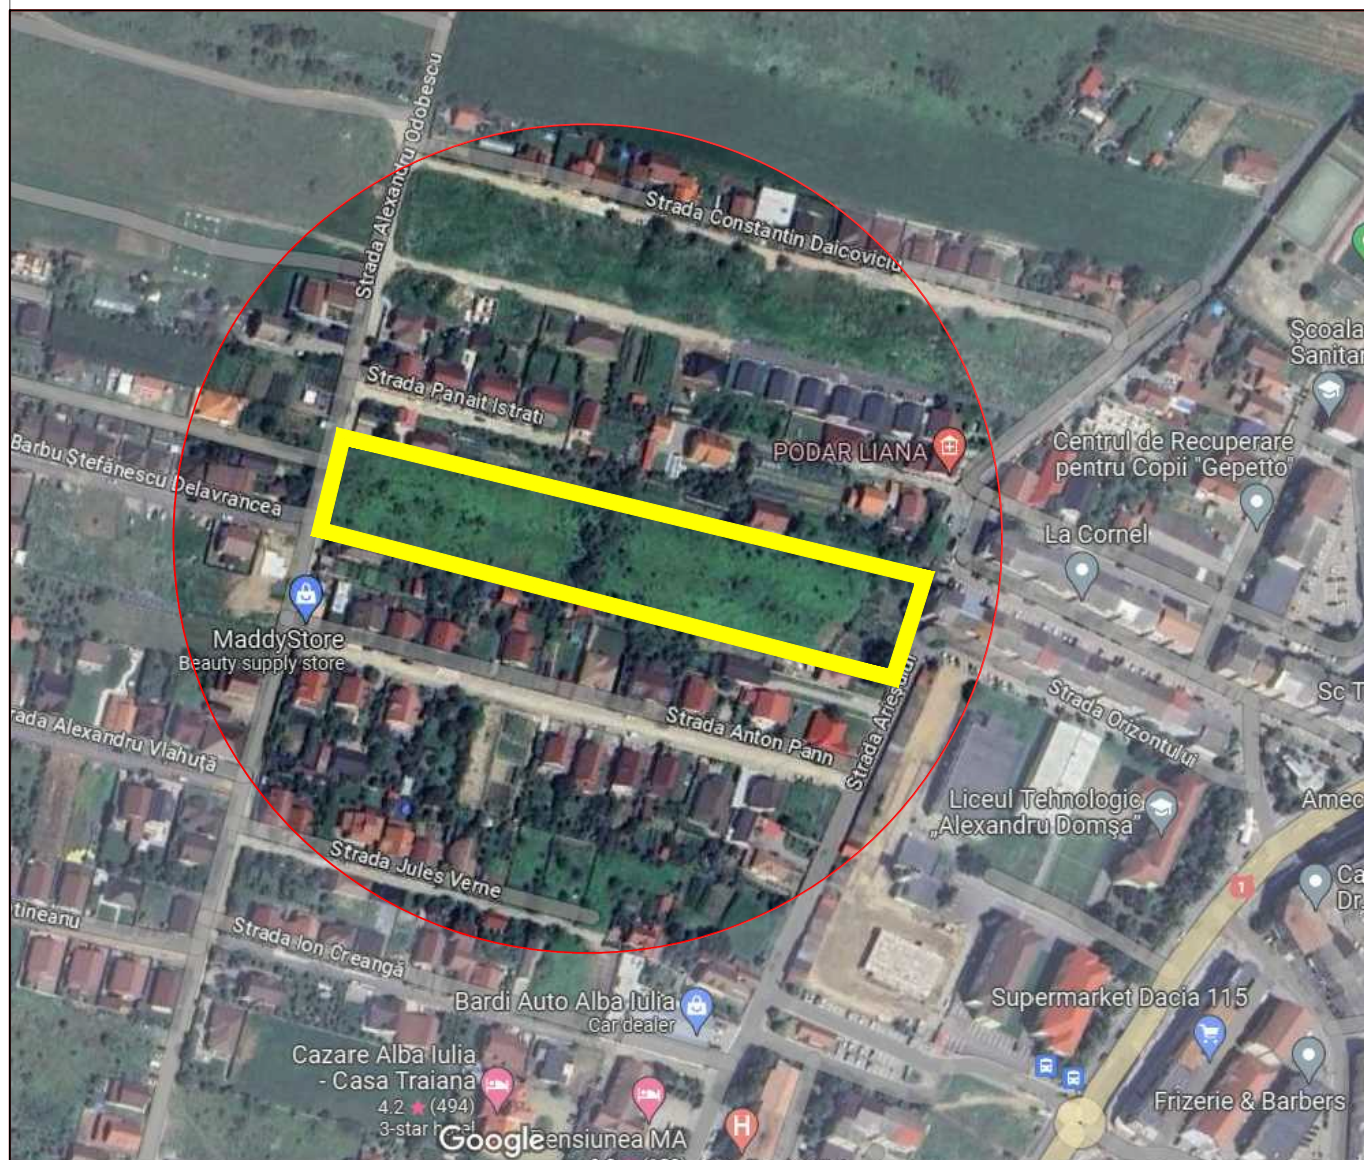

INCADRARE IN ZONĂ

 Limita teren studiat prin PUZ

Verificator / Expert	Nume	Semnatura	Cerinta	Referat / Expertiza Nr./ Data
GASTUDIO S.R.L. Loc. Alba Iulia, Jud. Alba Reg. c.: J1/702/2021 / C.U.1.44259628 Tel.: 0727 818 482 gherm	Den. Lucrarii:	Elaborare Plan Urbanistic Zonal pentru reglementare cale de circulație și parcelare în vederea edificării de locuințe Alba Iulia, str.Alexandru Odobescu fn., jud. Alba		Nr. pr.26 /2023
	Den. Plansei:	ÎNCADRARE ÎN ZONĂ		Faza: PUZ
	Beneficiar:	GOTEA ALEXANDRU CONSTANTIN mun.București, sector 3, str.Smârdan, nr.18		Plansa: A0
	Sef proiect:	arh. Alin Gherman		
	Proiectat:	arh. Marius Barbieri		
Desenat:	teh CAD. Alex Gherman		Scara 1:1000	